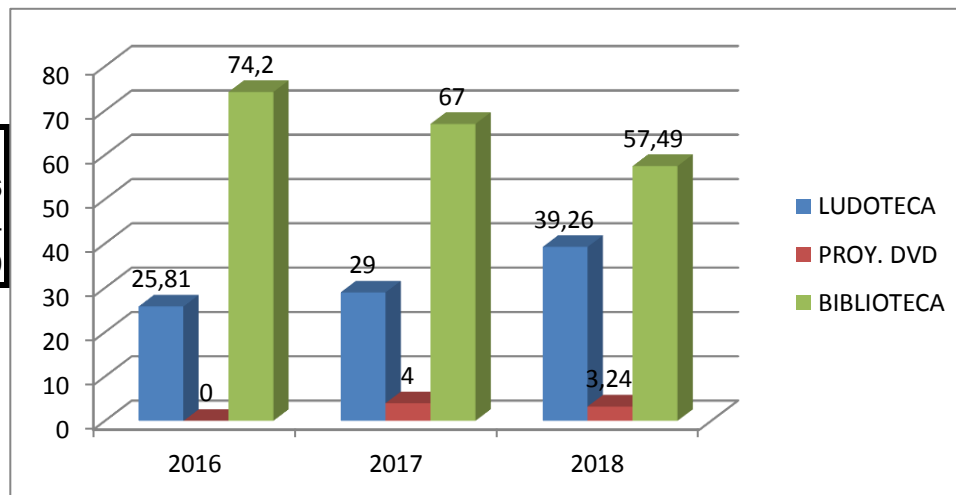

	Asistencia	Consulta	Prest.SAL.DOM
2009	350	350	551
2010	396	396	655
2011	467	467	597
2012	196	196	240
2013	376	314	320
2014	1103	357	407
2015	1014	471	633
2016	940	535	589
2017	1043	631	771
2018	1108	551	637

ASISTENCIA /CONSULTA /PRÉSTAMOS

%	2016	2017	2018
PRIMARIA	51,7	80,63	79,56
SECUNDARIA	44,89	18,12	16,48
DOCENTES	3,4	1,25	3,92

**USO BIBLIOTECA por Niveles
JUN.-SET. 2016 - 2018**

	2016	2017	2018
LUDOTECA	25,81	29	39,26
PROY. DVD	0	4	3,24
BIBLIOTECA	74,2	67	57,49

**USO BIBLIOTECA por Servicios
JUN.-SET. 2016- 2018**

cantidad de personas

14-sep

	cons.	ludot
1º sec	42	2
2ºsec	160	124
3º sec	46	14
4º sec	22	2
5º sec.	22	
NI		
1 PRIM	79	21
2 PRIM	162	109
3 PRIM	80	16
4 PRIM	115	87
5 PRIM	303	27
6 PRIM	24	9
7 PRIM	20	9
DOC	33	