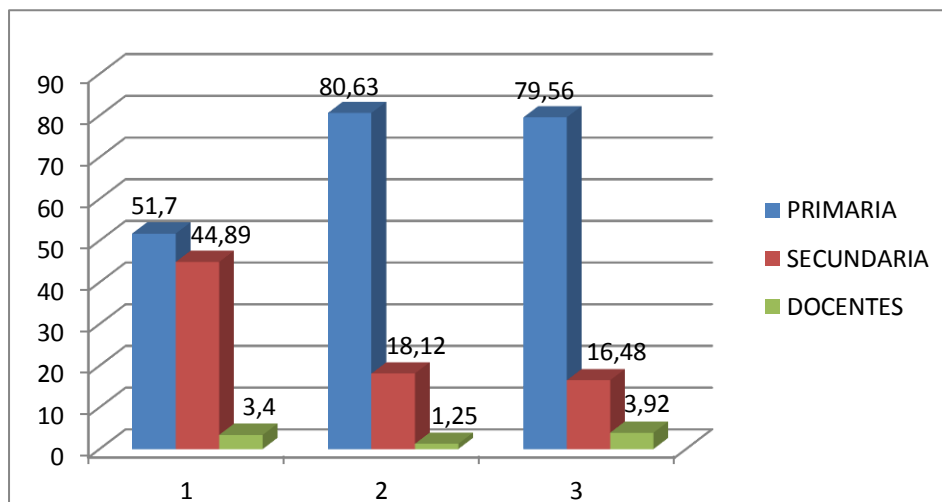

	Asistencia	Consulta	Prest.SAL.DOM
2009	350	350	551
2010	396	396	655
2011	467	467	597
2012	196	196	240
2013	376	314	320
2014	1103	357	407
2015	1014	471	633
2016	940	535	589
2017	1043	631	771
2018	1108	551	637

ASISTENCIA /CONSULTA /PRÉSTAMOS

%	2016	2017	2018
PRIMARIA	51,7	80,63	79,56
SECUNDARIA	44,89	18,12	16,48
DOCENTES	3,4	1,25	3,92

**USO BIBLIOTECA por Niveles
JUN.-SET. 2016 - 2018**

	2016	2017	2018
LUDOTECA	25,81	29	39,26
PROY. DVD	0	4	3,24
BIBLIOTECA	74,2	67	57,49

**USO BIBLIOTECA por Servicios
JUN.-SET. 2016- 2018**

cantidad de personas

14-sep

	cons.	ludot
1º sec	42	2
2ºsec	160	124
3º sec	46	14
4º sec	22	2
5º sec.	22	
NI		
1 PRIM	79	21
2 PRIM	162	109
3 PRIM	80	16
4 PRIM	115	87
5 PRIM	303	27
6 PRIM	24	9
7 PRIM	20	9
DOC	33	