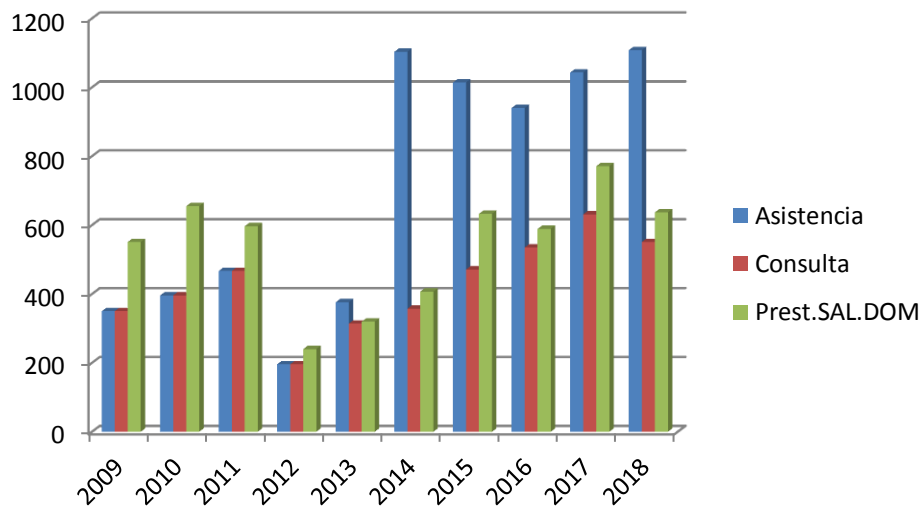

	Asistencia	Consulta	Prest.SAL.DOM
2009	350	350	551
2010	396	396	655
2011	467	467	597
2012	196	196	240
2013	376	314	320
2014	1103	357	407
2015	1014	471	633
2016	940	535	589
2017	1043	631	771
2018	1108	551	637

ASISTENCIA /CONSULTA /PRÉSTAMOS

%	2016	2017	2018
PRIMARIA	51,7	80,63	79,56
SECUNDARIA	44,89	18,12	16,48
DOCENTES	3,4	1,25	3,92

**USO BIBLIOTECA por Niveles
JUN.-SET. 2016 - 2018**

	2016	2017	2018
LUDOTECA	25,81	29	39,26
PROY. DVD	0	4	3,24
BIBLIOTECA	74,2	67	57,49