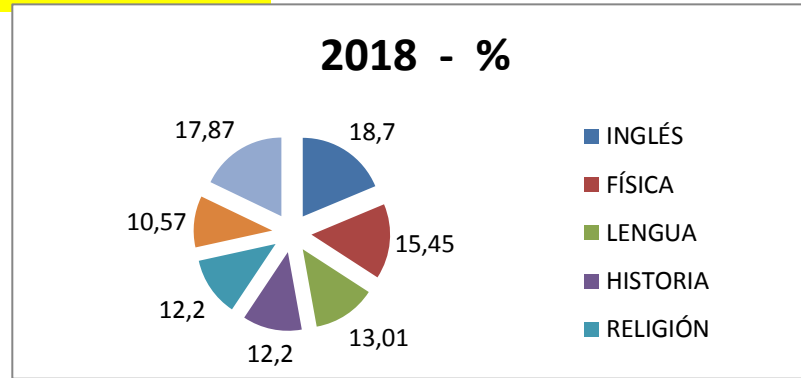

**USO BIBLIOTECA por Servicios
JUN.-SET. 2016- 2018**

cantidad de personas

14-sep

	cons.	ludot
1º sec	42	2
2ºsec	160	124
3º sec	46	14
4º sec	22	2
5º sec.	22	
NI		
1 PRIM	79	21
2 PRIM	162	109
3 PRIM	80	16
4 PRIM	115	87
5 PRIM	303	27
6 PRIM	24	9
7 PRIM	20	9
DOC	33	

**COMPARACIÓN ENTRE MATERIAS DE ESTUDIO
DURANTE EL 2º TRIMETRE DE 2018**

MATERIAS	2018 - %
INGLÉS	18,7
FÍSICA	15,45
LENGUA	13,01
HISTORIA	12,2
RELIGIÓN	12,2
TEATRO/MÚSIC.	10,57
OTRAS	17,87

100

La página se comenzó a construir en