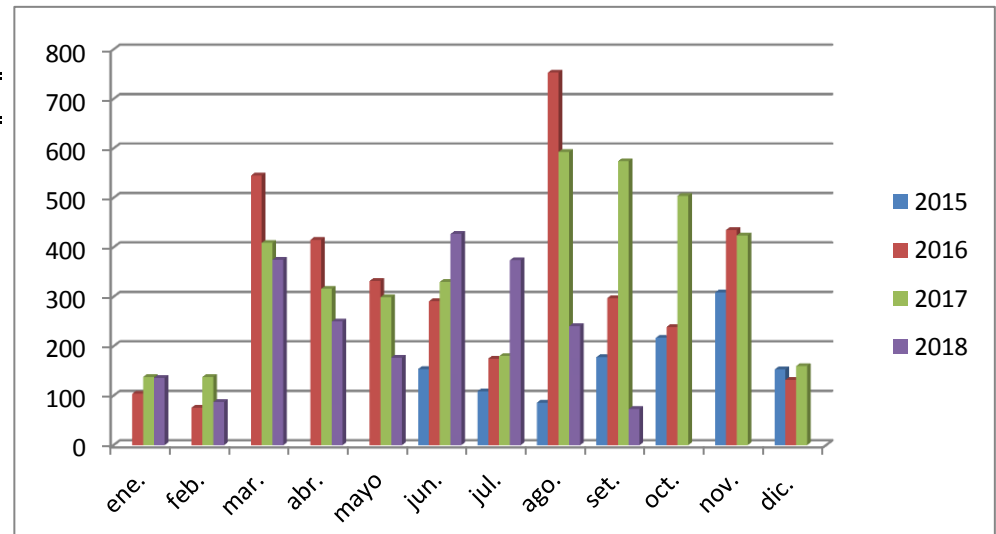

**COMPARACIÓN ENTRE MATERIAS DE ESTUDIO
DURANTE EL 2º TRIMETRE DE 2018**

MATERIAS	2018 - %
INGLÉS	18,7
FÍSICA	15,45
LENGUA	13,01
HISTORIA	12,2
RELIGIÓN	12,2
TEATRO/MÚSIC.	10,57
OTRAS	17,87

100

La página se comenzó a construir en

JULIO 2013 a SETIEMBRE 2018

63 meses

Tiene un promedio de

212 mens
uales

CONSULTA PÁGINA WEB

	2015	2016	2017	2018
			12913	
ene.		104	138	136
feb.		76	138	87
mar.		545	409	375
abr.		415	316	250
mayo		332	299	177
jun.	154	291	330	427
jul.	109	175	180	374
ago.	86	753	593	241
set.	178	297	574	73
oct.	217	239	504	
nov.	309	435	424	
dic.	153	132	160	
	1206	3794	4065	2140

RANKING
LECTURAS
DE MAYOR CONSULTAS

101 consultas

54 consultas

42 consultas

32 consultas

28 consultas (v. 1 a 10)

17 consultas

15 consultas

14 consultas

12 consultas

11 consultas