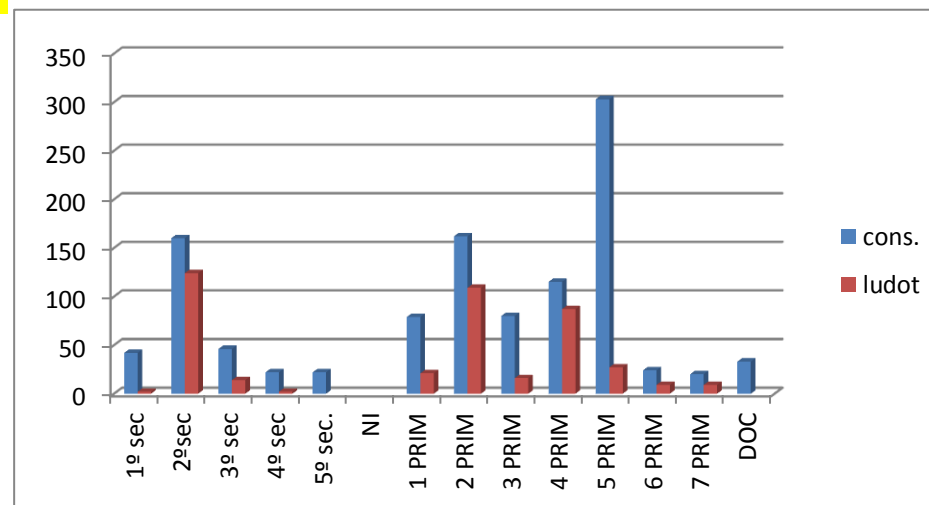

	Asistencia	Consulta	Prest.SAL.DOM
2009	350	350	551
2010	396	396	655
2011	467	467	597
2012	196	196	240
2013	376	314	320
2014	1103	357	407
2015	1014	471	633
2016	940	535	589
2017	1043	631	771
2018	1108	551	637

ASISTENCIA /CONSULTA /PRÉSTAMOS

%	2016	2017	2018
PRIMARIA	51,7	80,63	79,56
SECUNDARIA	44,89	18,12	16,48
DOCENTES	3,4	1,25	3,92

**USO BIBLIOTECA por Niveles
JUN.-SET. 2016 - 2018**

	2016	2017	2018
LUDOTECA	25,81	29	39,26
PROY. DVD	0	4	3,24
BIBLIOTECA	74,2	67	57,49

**USO BIBLIOTECA por Servicios
JUN.-SET. 2016- 2018**

cantidad de personas

14-sep

	cons.	ludot
1º sec	42	2
2ºsec	160	124
3º sec	46	14
4º sec	22	2
5º sec.	22	
NI		
1 PRIM	79	21
2 PRIM	162	109
3 PRIM	80	16
4 PRIM	115	87
5 PRIM	303	27
6 PRIM	24	9
7 PRIM	20	9
DOC	33	